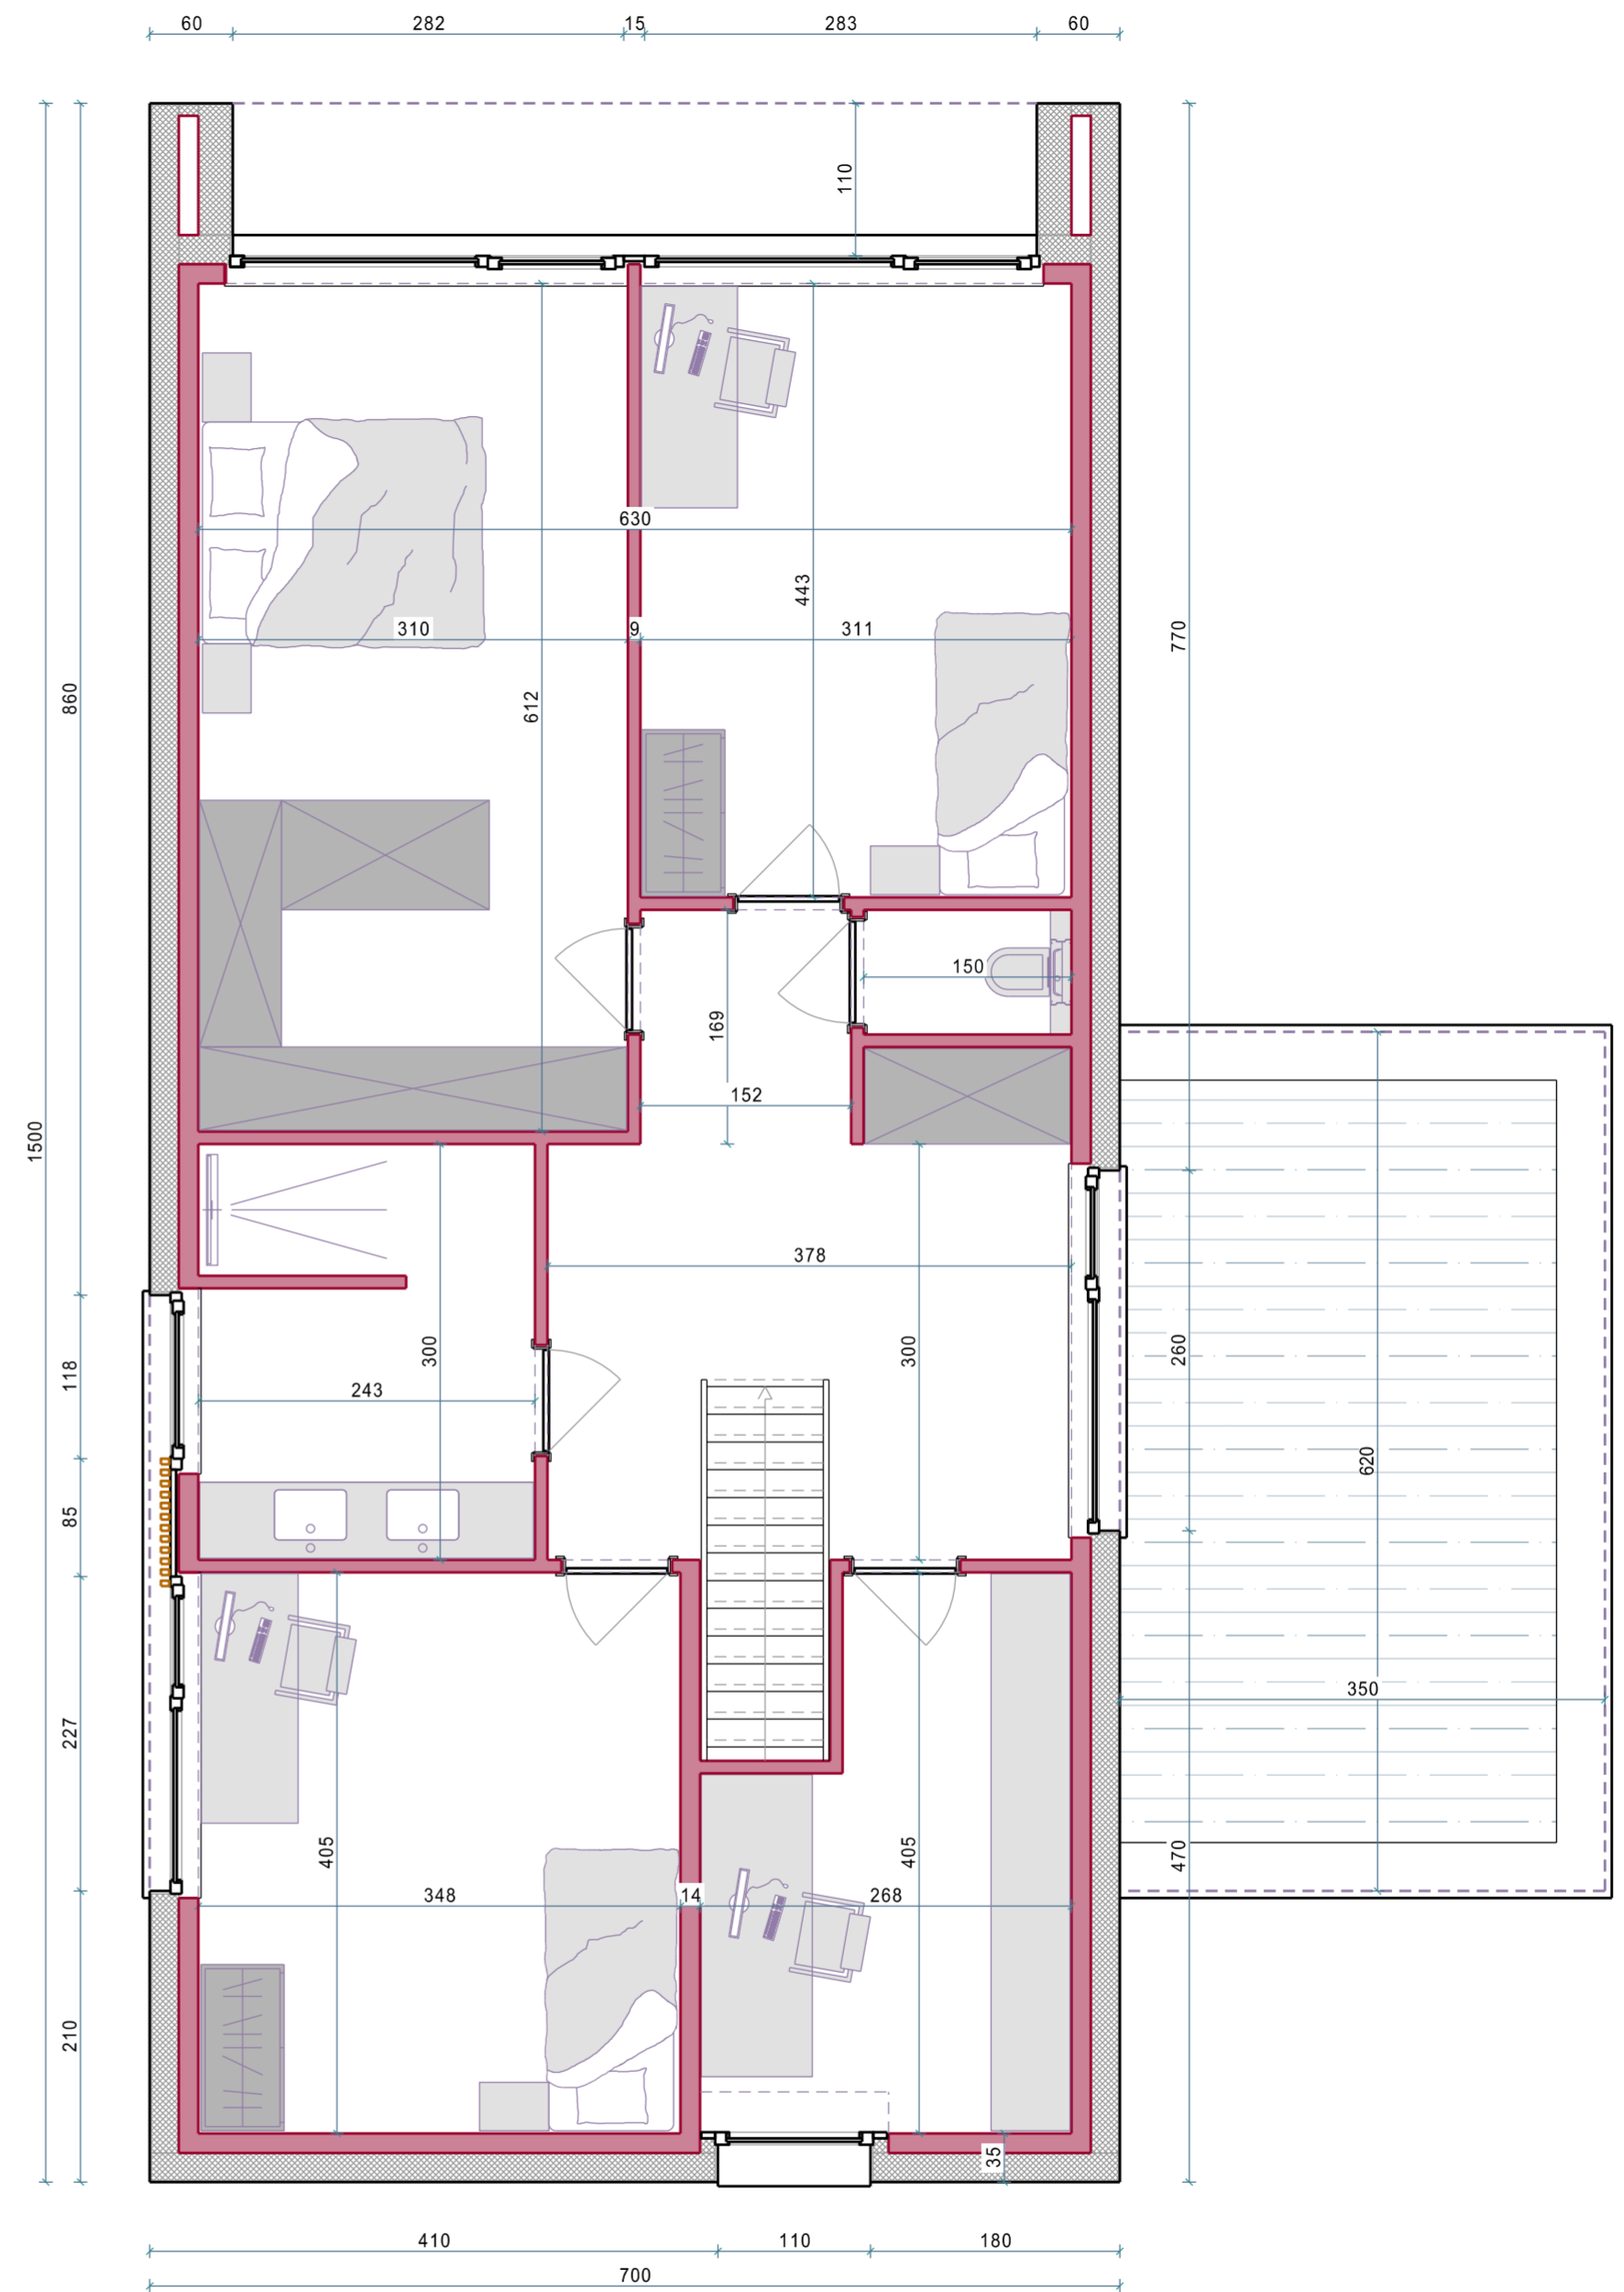

350 620 230

INDELING EN AFMETINGEN ONDER ALLE VOORBEHOUD

Ontwerp villa model 02 Klapstraat

Klapstraat 15  
Sint-Martens-Latem

NIVEAUS

ONTWERP 2

**Multibat**

Kortrijkse Steenweg 123 bus 2, 9830 Sint Martens Latem info@multibat.be 09/222 10 45